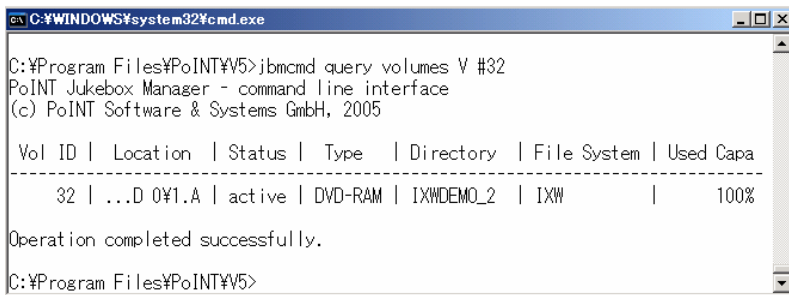

● コンセプト

Jukebox Managerはネットワーク環境でチェンジャーやライブラリーに対してWindowsのドライブレターからのアクセスを可能にします。Windows (XP/2000/2003)のシステムカーネルに統合されたファイルシステムはネットワーククライアントに対してシームレスなアクセスを実現します。

Windowsの拡張されたセキュリティとパーミッション設定はそのまま共有されたジュークボックスファイルシステムに適用されます。マルチスレッド化されているため、複数クライアントからの同時アクセスや異なったデータをそれぞれ別のメディアに同時に記録することができます。

多数の光メディアをまとめて一つのフォルダーに仮想化するボリュームセットは、DVD-R/RAMやPDDメディアを使用し、大容量の記録領域とファイルのスパニングを可能にします。個々のメディアは標準のUDFフォーマットなのでチェンジャーから取り出した際には、通常のUDFフォーマットのメディアとしてアクセスすることができます。