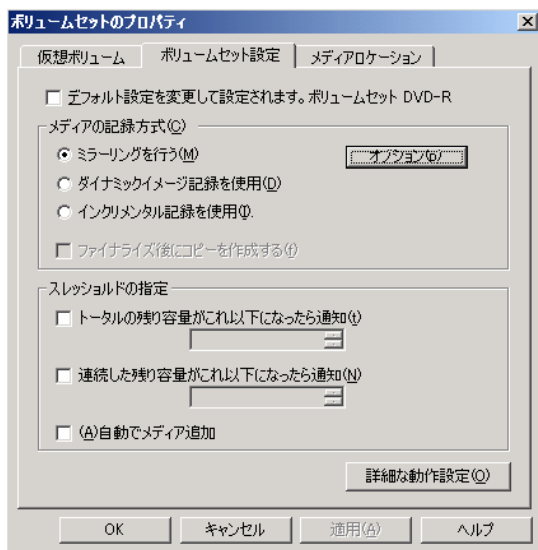

Asaca, ASM, BDT, Cygnet, DISC(NSM), HP, JVC, Pioneer, Plasmon, PowerFile, Sony

- サポートしている稼動OS

Windows2000(SP4)/XP(SP2)/2003(SP1)